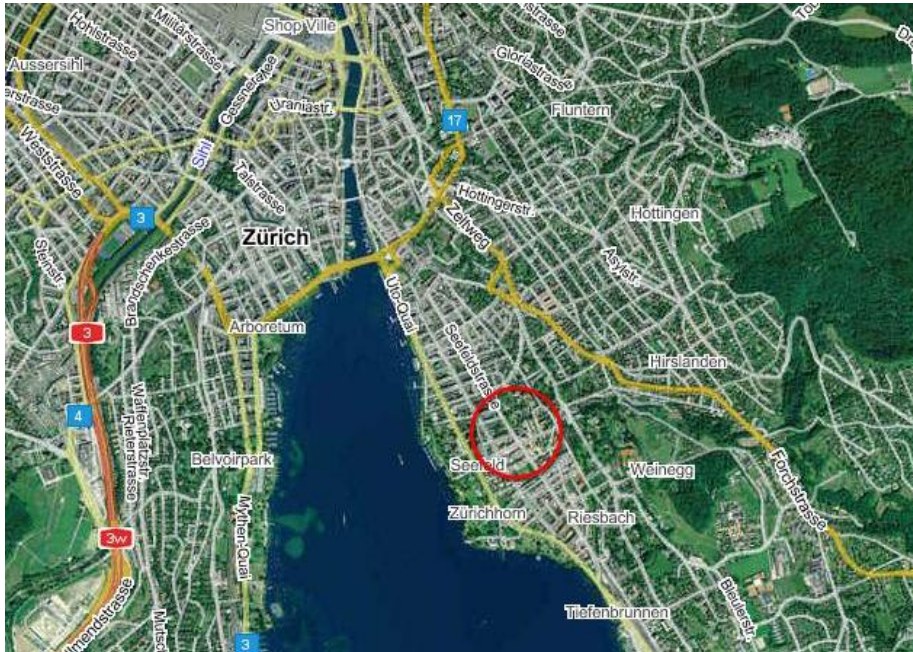

Lageplan BridgeStep AG

Stadt Zürich

Kreis 8 (Seefeld)

BridgeStep AG - die Zukunft formen

BRIDGESTEP AG

Gebäude (Seefeldstrasse 115)

Haupteingang auf der rechten Seite des Gebäudes

Öffentliche Verkehrsmittel

Tramline 2 + 4 (Haltestelle Höschgasse)

Anschrift

BridgeStep AG
Seefeldstrasse 115
8008 Zürich
Tel: 044-390'40'00
contact@bridgestep.ch
www.bridgestep.ch

BridgeStep AG - die Zukunft formen